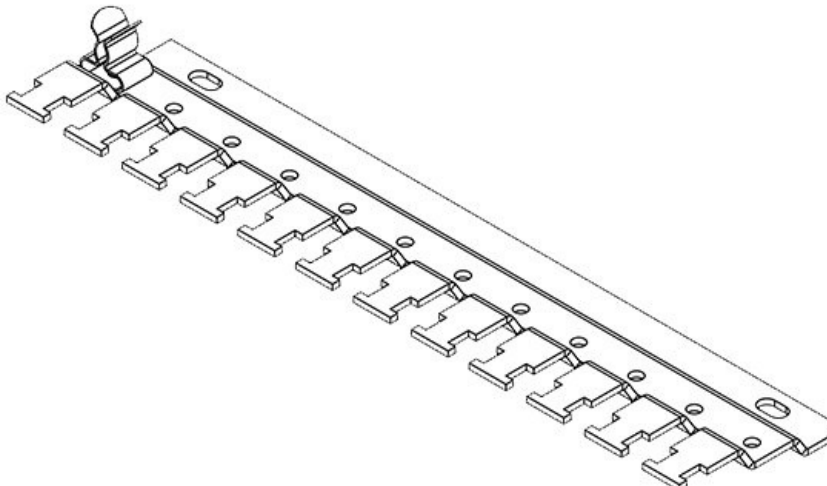

RLFZ (x12)

N° de cde	38050	Dimensions	M4
EAN	4251269305	trous de vis	
	849	Nombre de	2
Unité	1	trous de vis	
d'emballage		Diamètre trous	4,2 mm
Pour nombre	12	de vis	
de bornes		Serre-câble	1
Largeur	44,4 mm	(selon NF EN	
Hauteur	10,5 mm	62444)	
Hauteur de	10,5 mm	Pour nombre	12
montage		max. de câbles	
		Longueur	181,6 mm