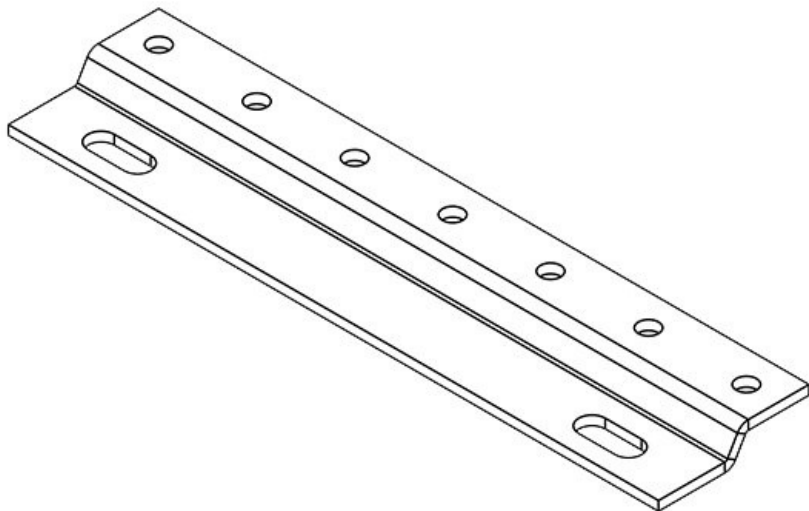

RLF (x7)

N° de cde	36963	Hauteur	5,5 mm
EAN	4251269305	Hauteur de montage	5,5 mm
	184		
Unité d'emballage	1	Dimensions trous de vis	M4
Pour nombre de bornes	7	Nombre de trous de vis	2
Pour nombre max. de câbles	7	Diamètre trous de vis	4,2 mm
Longueur	103,6 mm		
Largeur	24 mm		

RLF (x8)