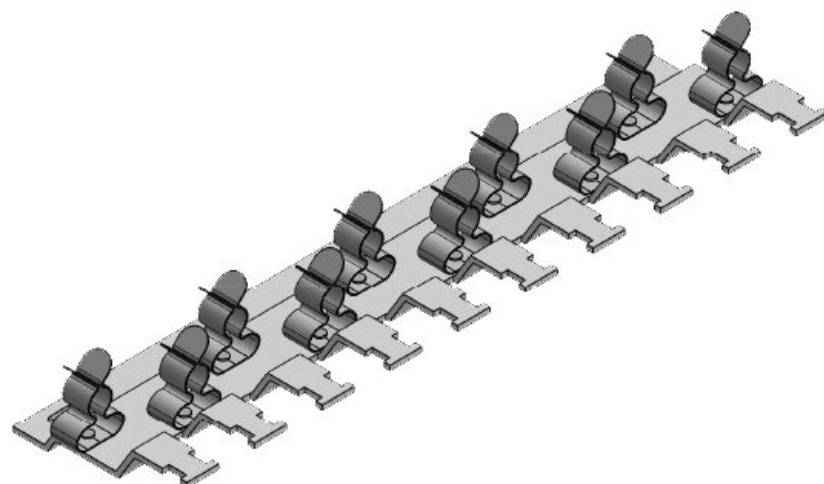

RLFZ-M (x10)

N° de cde	38077.002	Dimensions	M4
EAN	4251269318085	trous de vis	
Unité	1	Nombre de	2
d'emballage		trous de vis	
Pour nombre	10	Diamètre trous	4,2 mm
de bornes		de vis	
Largeur	54,1 mm	Serre-câble	1
Hauteur	14,2 mm	(selon NF EN	
Hauteur de	14,2 mm	62444)	
montage		Pour nombre	10
		max. de câbles	
		Longueur	199 mm