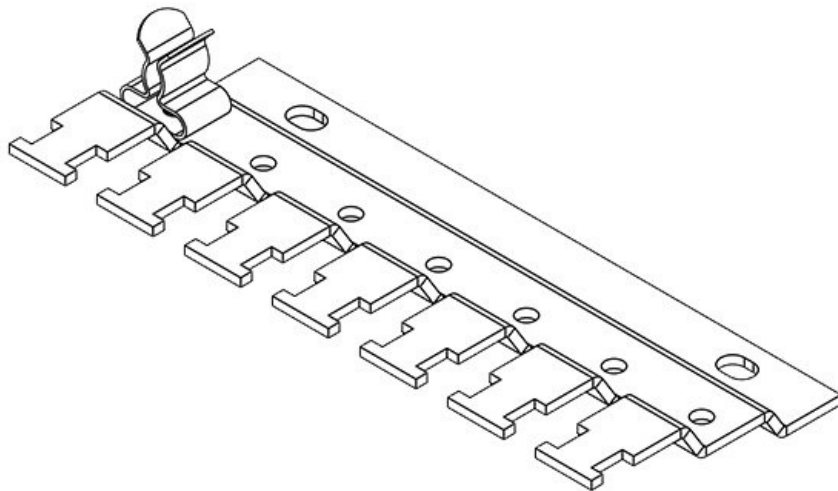

RLFZ (x7)

N° de cde	38025	Dimensions	M4
EAN	4251269305	trous de vis	
	795	Nombre de	2
Unité	1	trous de vis	
d'emballage		Diamètre trous	4,2 mm
Pour nombre	7	de vis	
de bornes		Serre-câble	1
Largeur	44,4 mm	(selon NF EN	
Hauteur	10,5 mm	62444)	
Hauteur de	10,5 mm	Pour nombre	7
montage		max. de câbles	
		Longueur	103,6 mm