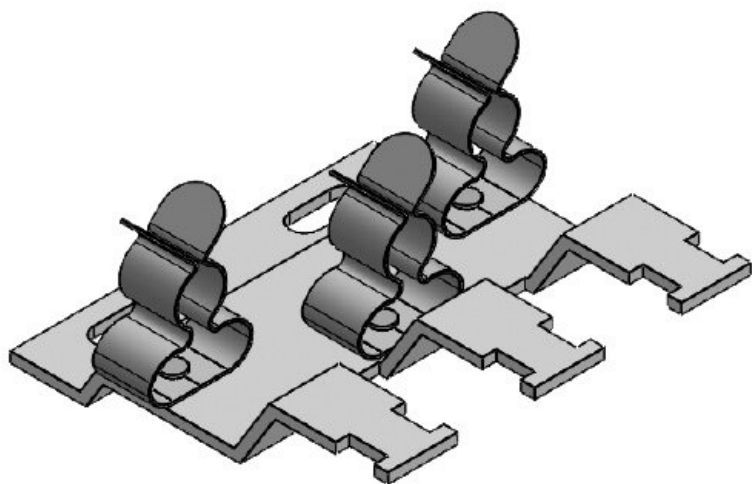

RLFZ-M (x3)

N° de cde	38070.002	Dimensions	M4
EAN	4251269318	trous de vis	
	016	Nombre de	2
Unité	1	trous de vis	
d'emballage		Diamètre trous	4,2 mm
Pour nombre	3	de vis	
de bornes		Serre-câble	1
Largeur	54,1 mm	(selon NF EN	
Hauteur	14,2 mm	62444)	
Hauteur de	14,2 mm	Pour nombre	3
montage		max. de câbles	
		Longueur	52 mm