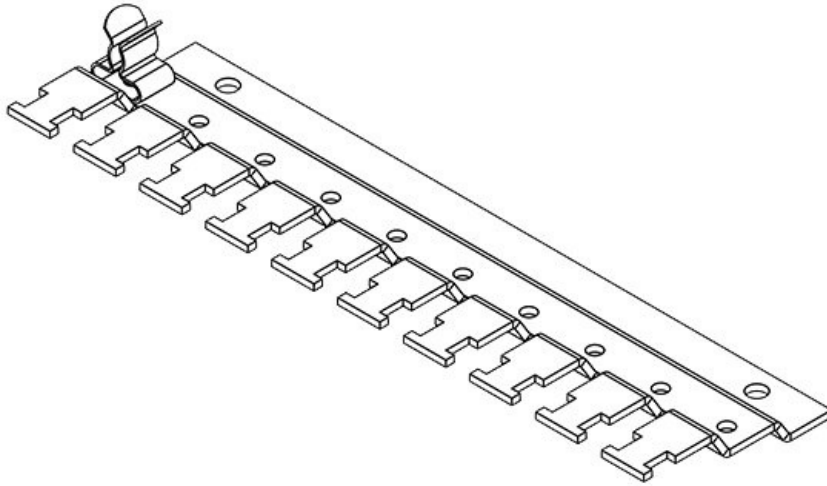

RLFZ (x10)

N° de cde	38040	Dimensions	M4
EAN	4251269305	trous de vis	
	825	Nombre de	2
Unité	1	trous de vis	
d'emballage		Diamètre trous	4,2 mm
Pour nombre	10	de vis	
de bornes		Serre-câble	1
Largeur	44,4 mm	(selon NF EN	
Hauteur	10,5 mm	62444)	
Hauteur de	10,5 mm	Pour nombre	10
montage		max. de câbles	
		Longueur	150,4 mm