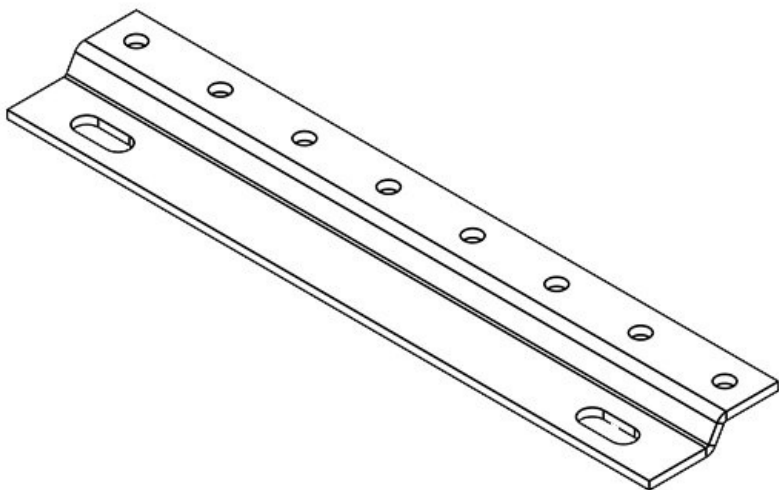

N° de cde	36953	Hauteur	5,5 mm
EAN	4251269305	Hauteur de montage	5,5 mm
	139		
Unité d'emballage	1	Dimensions trous de vis	M4
Pour nombre de bornes	8	Nombre de trous de vis	2
Pour nombre max. de câbles	8	Diamètre trous de vis	4,2 mm
Longueur	119,2 mm		
Largeur	24 mm		

RLF (x9)