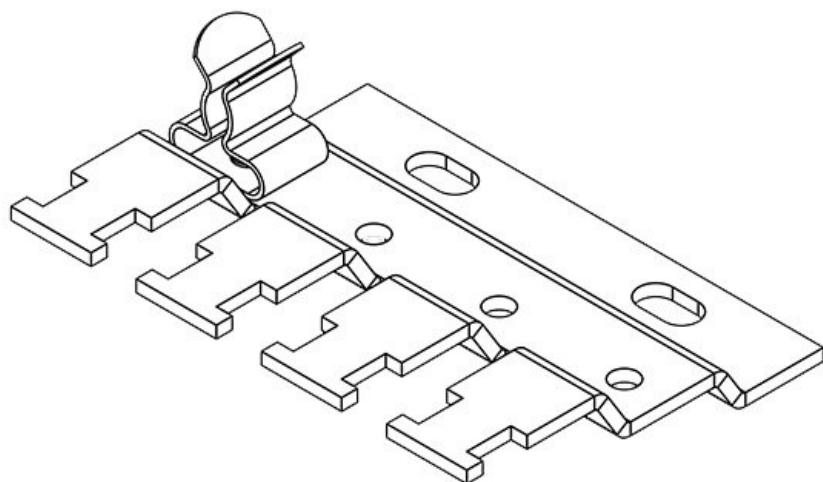

RLFZ (x4)

N° de cde	38010	Dimensions	M4
EAN	4251269305764	trous de vis	
Unité d'emballage	1	Nombre de trous de vis	2
Pour nombre de bornes	4	Diamètre trous de vis	4,2 mm
Largeur	44,4 mm	Serre-câble	1
Hauteur	10,5 mm	(selon NF EN 62444)	
Hauteur de montage	10,5 mm	Pour nombre max. de câbles	4
		Longueur	56,8 mm