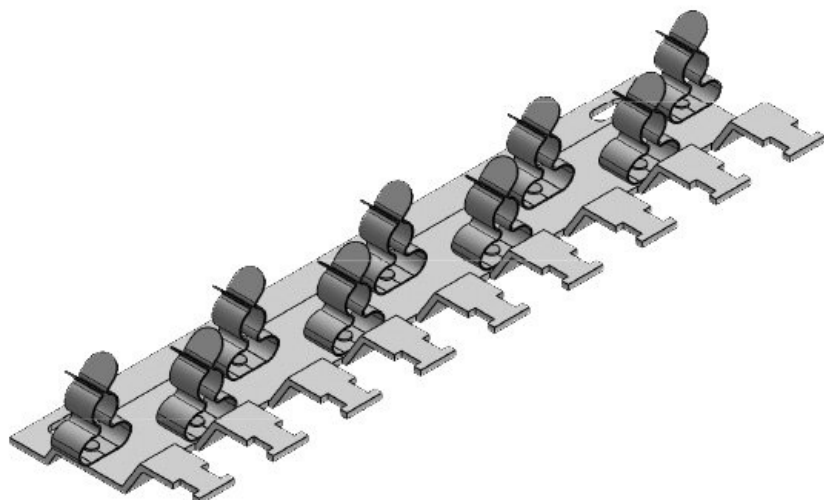

RLFZ-M (x9)

N° de cde	38076.002	Dimensions	M4
EAN	4251269318078	trous de vis	
Unité	1	Nombre de	2
d'emballage		trous de vis	
Pour nombre	9	Diamètre trous	4,2 mm
de bornes		de vis	
Largeur	54,1 mm	Serre-câble	1
Hauteur	14,2 mm	(selon NF EN	
Hauteur de	14,2 mm	62444)	
montage		Pour nombre	9
		max. de câbles	
		Longueur	178 mm