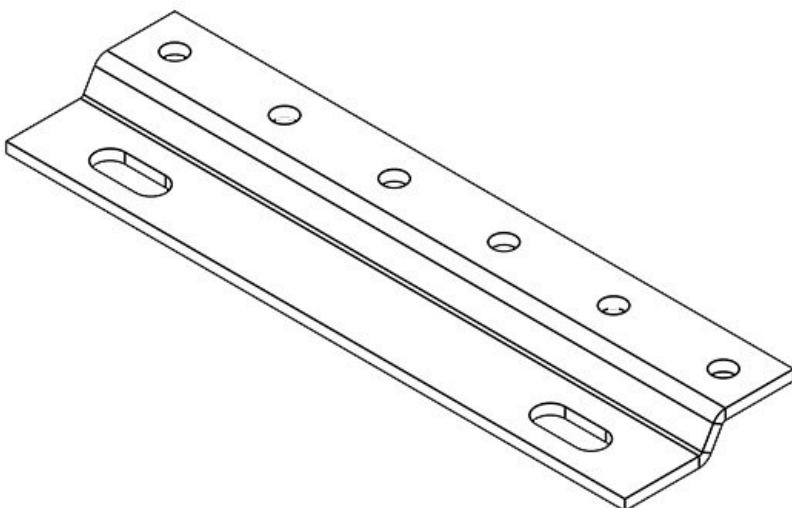

N° de cde	36952	Hauteur	5,5 mm
EAN	4251269305	Hauteur de montage	5,5 mm
	122		
Unité d'emballage	1	Dimensions trous de vis	M4
Pour nombre de bornes	6	Nombre de trous de vis	2
Pour nombre max. de câbles	6	Diamètre trous de vis	4,2 mm
Longueur	88 mm		
Largeur	24 mm