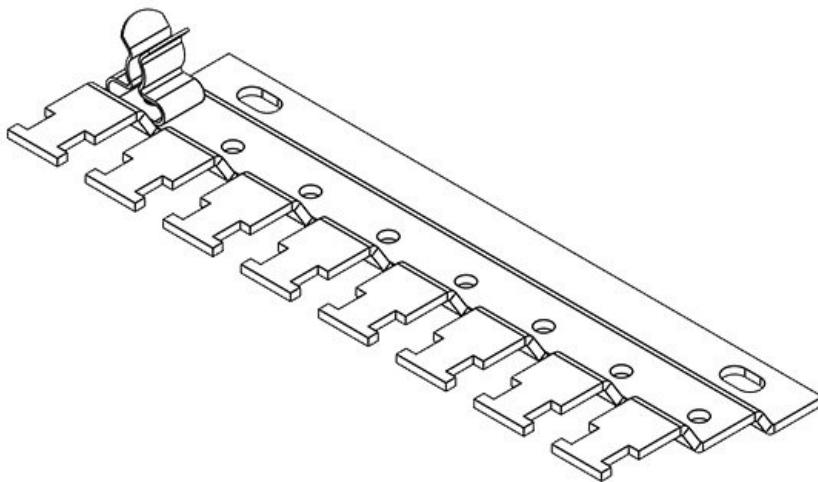

RLFZ (x8)

N° de cde	38030	Dimensions	M4
EAN	4251269305	trous de vis	
	801	Nombre de	2
Unité	1	trous de vis	
d'emballage		Diamètre trous	4,2 mm
Pour nombre	8	de vis	
de bornes		Serre-câble	1
Largeur	44,4 mm	(selon NF EN	
Hauteur	10,5 mm	62444)	
Hauteur de	10,5 mm	Pour nombre	8
montage		max. de câbles	
		Longueur	119,2 mm