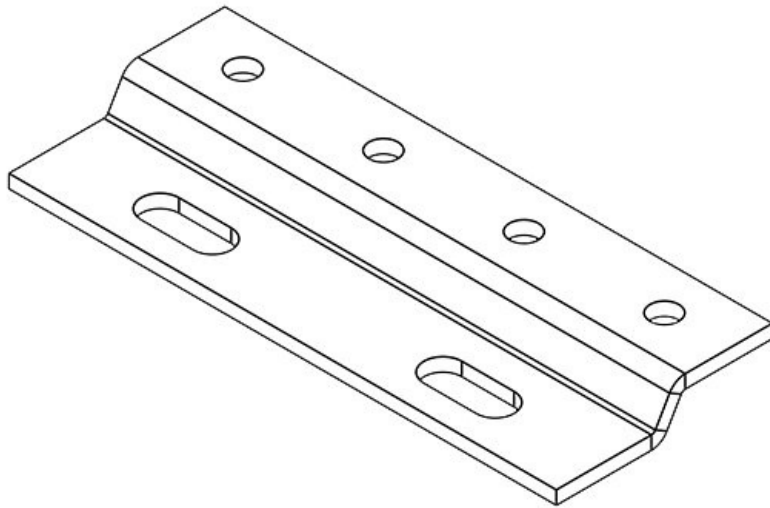

RLF (x4)

N° de cde	36984	Hauteur	5,5 mm
EAN	4251269305	Hauteur de montage	5,5 mm
	207		
Unité d'emballage	1	Dimensions trous de vis	M4
Pour nombre de bornes	4	Nombre de trous de vis	2
Pour nombre max. de câbles	4	Diamètre trous de vis	4,2 mm
Longueur	60,8 mm		
Largeur	24 mm		

RLF (x5)