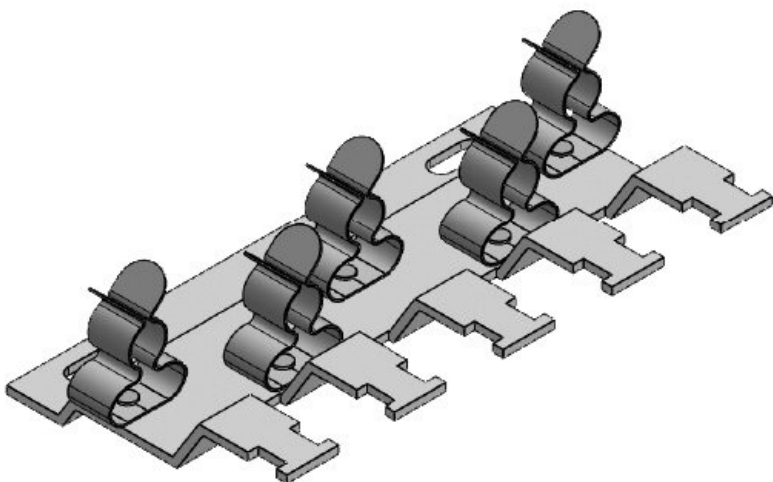

RLFZ-M (x5)

N° de cde	38072.002	Dimensions	M4
EAN	4251269318030	trous de vis	
Unité	1	Nombre de	2
d'emballage		trous de vis	
Pour nombre	5	Diamètre trous	4,2 mm
de bornes		de vis	
Largeur	54,1 mm	Serre-câble	1
Hauteur	14,2 mm	(selon NF EN	
Hauteur de	14,2 mm	62444)	
montage		Pour nombre	5
		max. de câbles	
		Longueur	94 mm