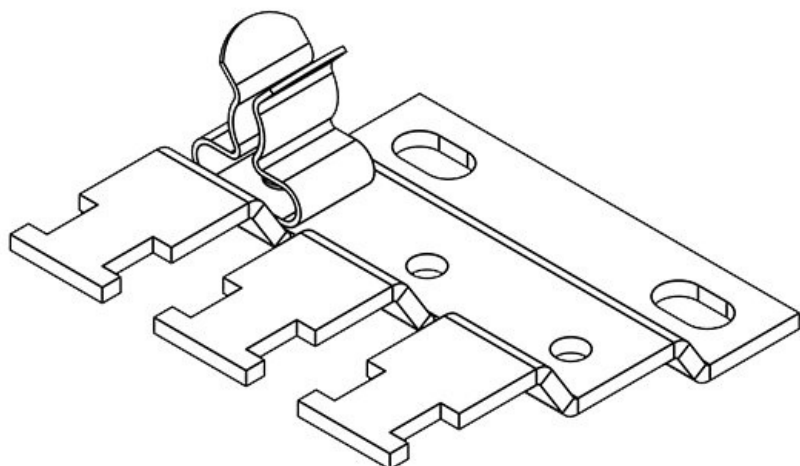

RLFZ (x3)

N° de cde	38005	Dimensions	M4
EAN	4251269305	trous de vis	
	757	Nombre de	2
Unité	1	trous de vis	
d'emballage		Diamètre trous	4,2 mm
Pour nombre	3	de vis	
de bornes		Serre-câble	1
Largeur	44,4 mm	(selon NF EN	
Hauteur	10,5 mm	62444)	
Hauteur de	10,5 mm	Pour nombre	3
montage		max. de câbles	
		Longueur	41,2 mm