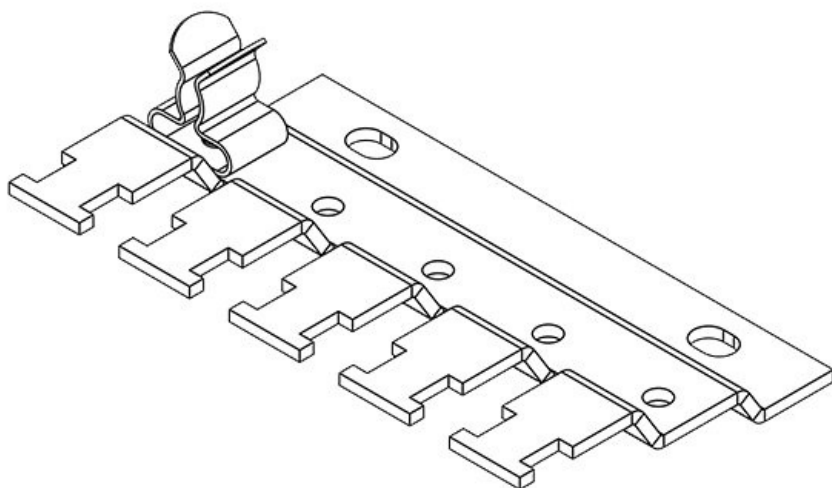

RLFZ (x5)

N° de cde	38015	Dimensions	M4
EAN	4251269305771	trous de vis	
Unité d'emballage	1	Nombre de trous de vis	2
Pour nombre de bornes	5	Diamètre trous de vis	4,2 mm
Largeur	44,4 mm	Serre-câble	1
Hauteur	10,5 mm	(selon NF EN 62444)	
Hauteur de montage	10,5 mm	Pour nombre max. de câbles	5
		Longueur	72,4 mm