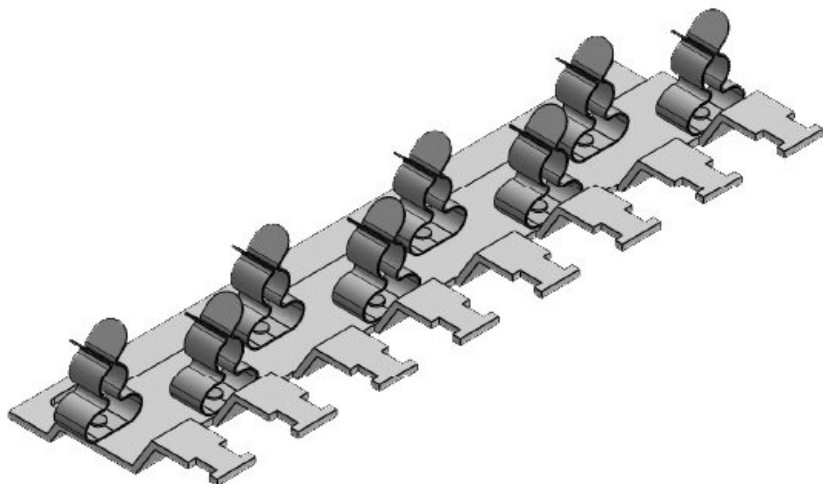

RLFZ-M (x8)

N° de cde	38075.002	Dimensions	M4
EAN	4251269318061	trous de vis	
Unité	1	Nombre de	2
d'emballage		trous de vis	
Pour nombre	8	Diamètre trous	4,2 mm
de bornes		de vis	
Largeur	54,1 mm	Serre-câble	1
Hauteur	14,2 mm	(selon NF EN	
Hauteur de	14,2 mm	62444)	
montage		Pour nombre	8
		max. de câbles	
		Longueur	157 mm