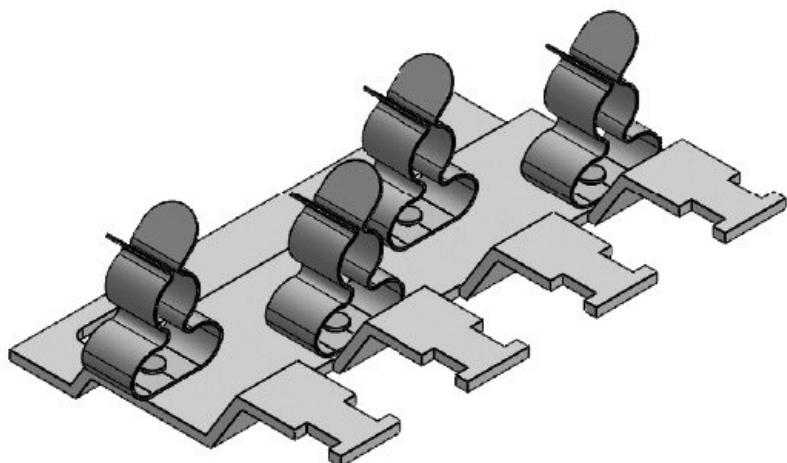

RLFZ-M (x4)

N° de cde	38071.002	Dimensions	M4
EAN	4251269318	trous de vis	
	023	Nombre de	2
Unité	1	trous de vis	
d'emballage		Diamètre trous	4,2 mm
Pour nombre	4	de vis	
de bornes		Serre-câble	1
Largeur	54,1 mm	(selon NF EN	
Hauteur	14,2 mm	62444)	
Hauteur de	14,2 mm	Pour nombre	4
montage		max. de câbles	
		Longueur	73 mm