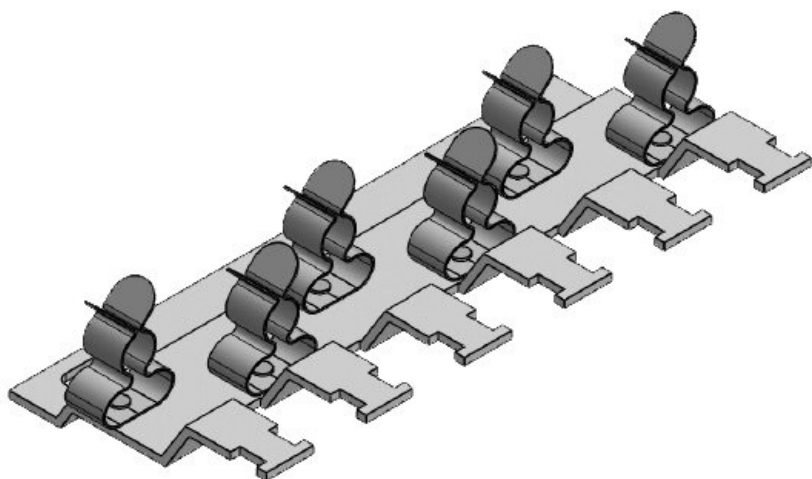

RLFZ-M (x6)

N° de cde	38073.002	Dimensions	M4
EAN	4251269318047	trous de vis	
Unité	1	Nombre de	2
d'emballage		trous de vis	
Pour nombre	6	Diamètre trous	4,2 mm
de bornes		de vis	
Largeur	54,1 mm	Serre-câble	1
Hauteur	14,2 mm	(selon NF EN	
Hauteur de	14,2 mm	62444)	
montage		Pour nombre	6
		max. de câbles	
		Longueur	115 mm