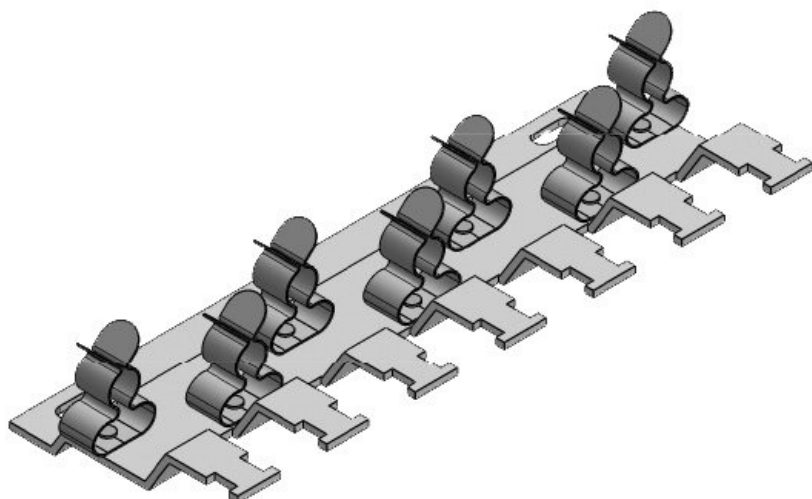

RLFZ-M (x7)

N° de cde	38074.002	Dimensions	M4
EAN	4251269318054	trous de vis	
Unité	1	Nombre de	2
d'emballage		trous de vis	
Pour nombre	7	Diamètre trous	4,2 mm
de bornes		de vis	
Largeur	54,1 mm	Serre-câble	1
Hauteur	14,2 mm	(selon NF EN	
Hauteur de	14,2 mm	62444)	
montage		Pour nombre	7
		max. de câbles	
		Longueur	136 mm