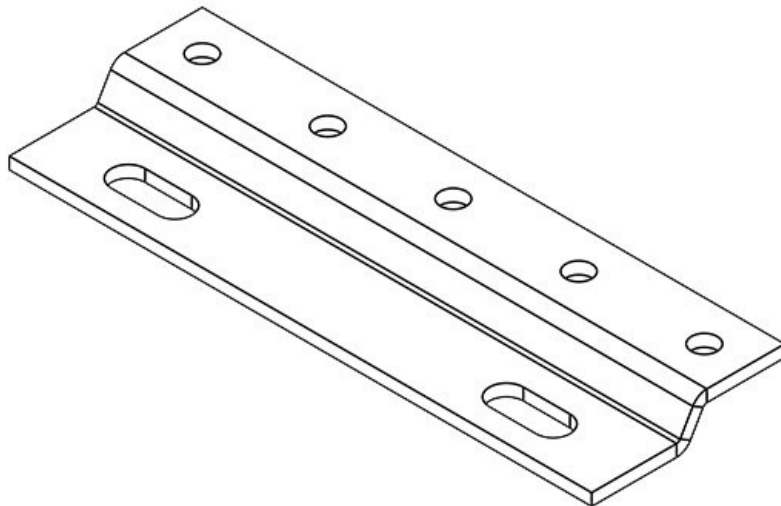

N° de cde	36958	Hauteur	5,5 mm
EAN	4251269305	Hauteur de montage	5,5 mm
	160		
Unité d'emballage	1	Dimensions trous de vis	M4
Pour nombre de bornes	5	Nombre de trous de vis	2
Pour nombre max. de câbles	5	Diamètre trous de vis	4,2 mm
Longueur	72,4 mm		
Largeur	24 mm		

RLF (x6)