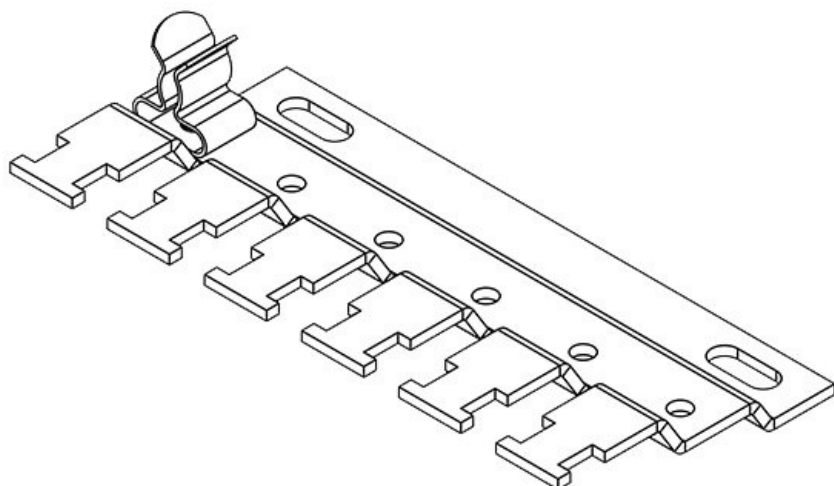

RLFZ (x6)

N° de cde	38020	Dimensions	M4
EAN	4251269305788	trous de vis	
Unité d'emballage	1	Nombre de trous de vis	2
Pour nombre de bornes	6	Diamètre trous de vis	4,2 mm
Largeur	44,4 mm	Serre-câble	1
Hauteur	10,5 mm	(selon NF EN 62444)	
Hauteur de montage	10,5 mm	Pour nombre max. de câbles	6
		Longueur	88 mm