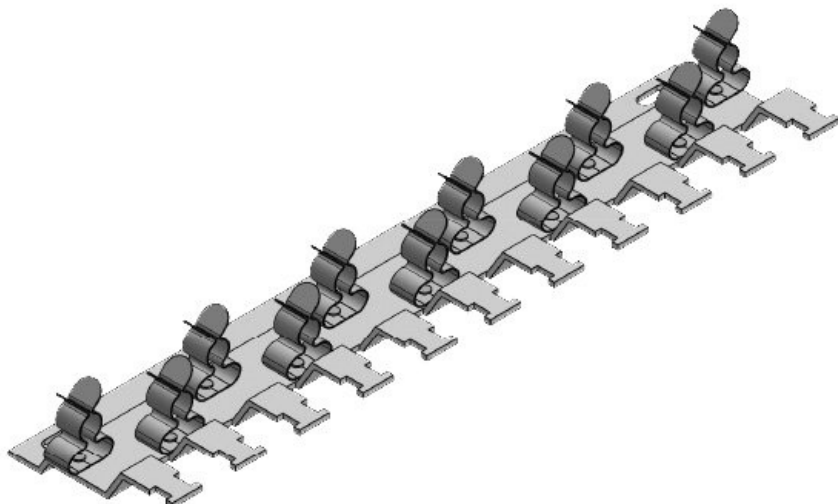

RLFZ-M (x11)

N° de cde	38078.002	Dimensions	M4
EAN	4251269318	trous de vis	
	092	Nombre de	2
Unité	1	trous de vis	
d'emballage		Diamètre trous	4,2 mm
Pour nombre	11	de vis	
de bornes		Serre-câble	1
Largeur	54,1 mm	(selon NF EN	
Hauteur	14,2 mm	62444)	
Hauteur de	14,2 mm	Pour nombre	11
montage		max. de câbles	
		Longueur	220 mm