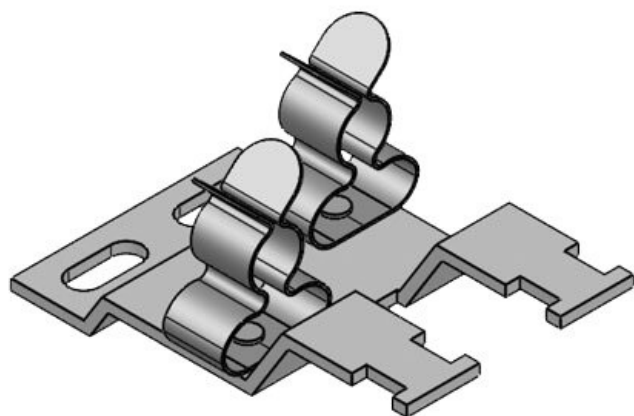

RLF (x10)

N° de cde	36954	Hauteur	5,5 mm
EAN	4251269305	Hauteur de montage	5,5 mm
	146	Dimensions trous de vis	M4
Unité d'emballage	1	Nombre de trous de vis	2
Pour nombre de bornes	10	Diamètre trous de vis	4,2 mm
Pour nombre max. de câbles	10		
Longueur	150,4 mm		
Largeur	24 mm		

RLF (x11)

N° de cde	36955	Hauteur	5,5 mm
EAN	4251269305	Hauteur de montage	5,5 mm
	153	Dimensions trous de vis	M4
Unité d'emballage	1	Nombre de trous de vis	2
Pour nombre de bornes	11	Diamètre trous de vis	4,2 mm
Pour nombre max. de câbles	11		
Longueur	166 mm		
Largeur	24 mm		

RLF (x12)

N° de cde	36962	Hauteur	5,5 mm
EAN	4251269305	Hauteur de montage	5,5 mm
	177	Dimensions trous de vis	M4
Unité d'emballage	1	Nombre de trous de vis	2
Pour nombre de bornes	12	Diamètre trous de vis	4,2 mm
Pour nombre max. de câbles	12		
Longueur	181,6 mm		
Largeur	24 mm		

RLFZ-M (x2)

N° de cde	38069.002	Dimensions	M4
EAN	4251269322	trous de vis	
	310	Nombre de	2
Unité	1	trous de vis	
d'emballage		Diamètre trous	4,2 mm
Pour nombre	2	de vis	
de bornes		Serre-câble	1
Largeur	54,1 mm	(selon NF EN	
Hauteur	14,2 mm	62444)	
Hauteur de	14,2 mm	Pour nombre	2
montage		max. de câbles	
		Longueur	36 mm