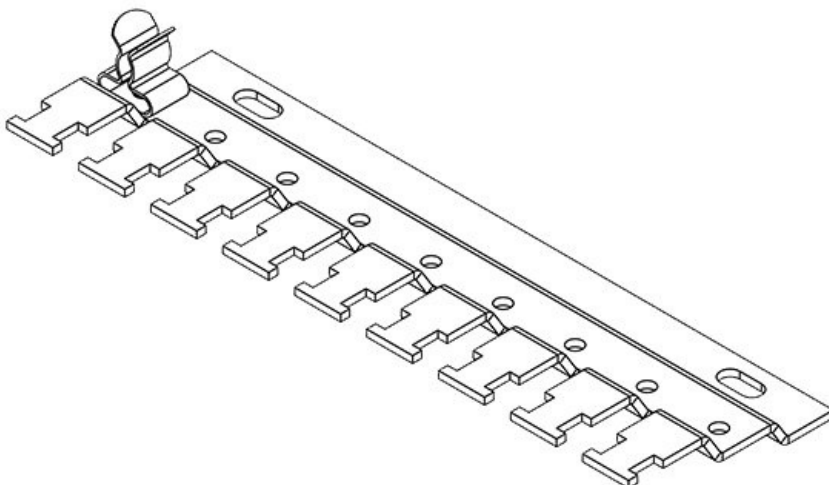

RLFZ (x9)

N° de cde	38035	Dimensions	M4
EAN	4251269305	trous de vis	
	818	Nombre de	2
Unité	1	trous de vis	
d'emballage		Diamètre trous	4,2 mm
Pour nombre	9	de vis	
de bornes		Serre-câble	1
Largeur	44,4 mm	(selon NF EN	
Hauteur	10,5 mm	62444)	
Hauteur de	10,5 mm	Pour nombre	9
montage		max. de câbles	
		Longueur	134,8 mm