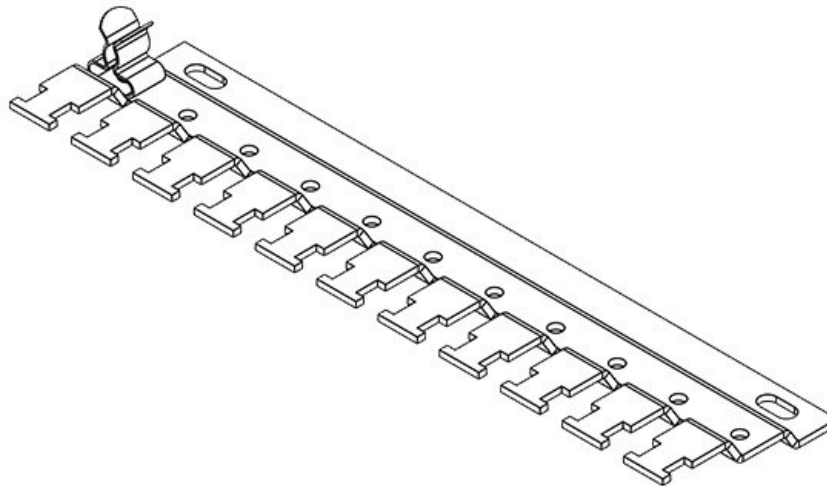

RLFZ (x11)

N° de cde	38045	Dimensions	M4
EAN	4251269305	trous de vis	
	832	Nombre de	2
Unité	1	trous de vis	
d'emballage		Diamètre trous	4,2 mm
Pour nombre	11	de vis	
de bornes		Serre-câble	1
Largeur	44,4 mm	(selon NF EN	
Hauteur	10,5 mm	62444)	
Hauteur de	10,5 mm	Pour nombre	11
montage		max. de câbles	
		Longueur	166 mm