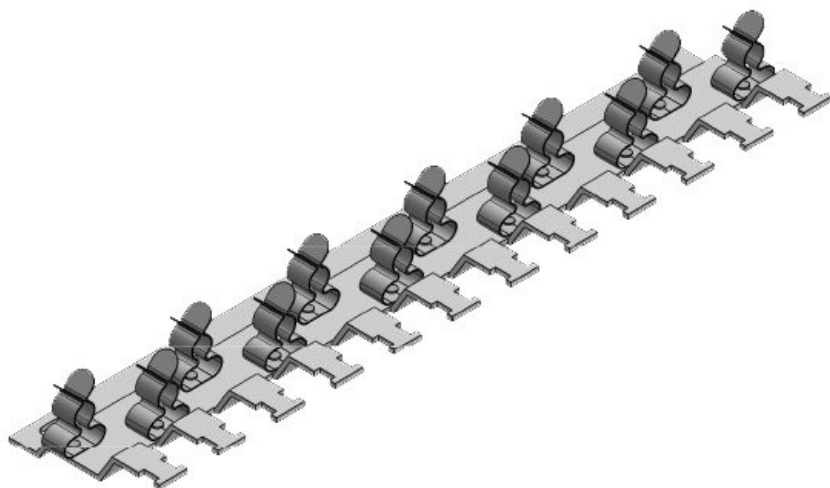

RLFZ-M (x12)

N° de cde	38079.002	Dimensions	M4
EAN	4251269318	trous de vis	
	108	Nombre de	2
Unité	1	trous de vis	
d'emballage		Diamètre trous	4,2 mm
Pour nombre	12	de vis	
de bornes		Serre-câble	1
Largeur	54,1 mm	(selon NF EN	
Hauteur	14,2 mm	62444)	
Hauteur de	14,2 mm	Pour nombre	12
montage		max. de câbles	
		Longueur	241 mm